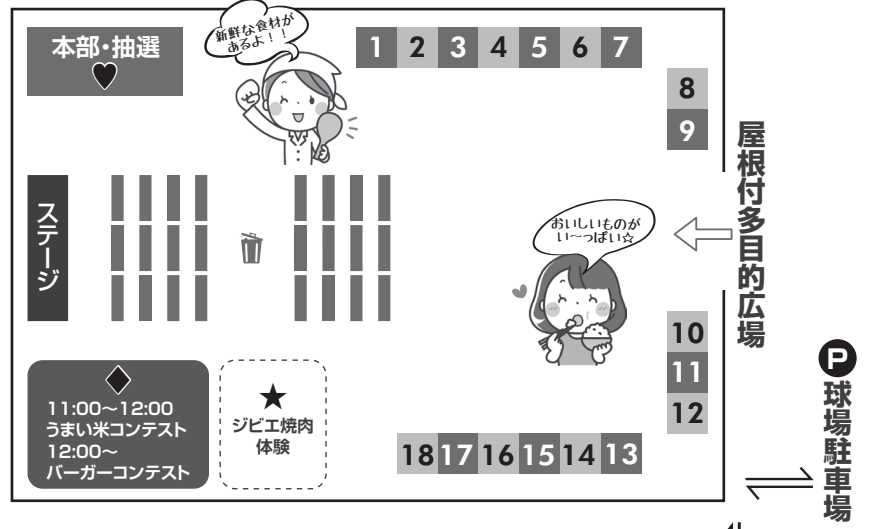

スタンプラリー 開会式終了後
出店されているお店(3店)以上で買い物をして
スタンプを集めると、ガラポン抽選にチャレンジできます!

JA旅行クーポン券2万円分!!
天美卵・八頭町せんべい
炊き込みご飯の素などが当たる!!

空くじなし!

※スタンプラリーカードの配布、ガラポンは総合案内所で行います。

出店者一覧 おいしい地元食材を堪能してください♪

① つきとおひさま	タコライス、ガバオライス、焼き菓子 コーヒー	⑩ こおげフレンドセンター	野菜・果物販売
② 八頭町バイケミ農法研究会	黒豆の枝豆	⑪ 物産館みかど	果物・加工品(みそ・こんにゃく)販売
③ こおげの夢豆庵	中村屋風夢豆庵のチキンカレー	⑫ (有)田中農場	餅つき販売
④ 八頭町商工会青年部	やす焼き(米粉お好み焼き)	⑬ (有)北村きのこ園	エリンギ唐揚げ販売 エリンギ生鮮・加工品販売(佃煮等)
⑤ もりのひと	自家製酵母パン	⑭ 太田邸/café ひとつ山	ライスバーガー等
⑥ 下徳丸郷土料理グループ	山菜おこわ	⑮ 勘右衛門土手ニラ保存会	焼き餃子
⑦ 八頭町観光協会	ハヤブサイダー	⑯ 御菓子司ますだ	和・洋菓子
⑧ 八頭町食生活改善推進員協議会	減塩味噌汁試飲	⑰ サンマート郡家店	丼ぶりもの、飲料等
⑨ 私都養殖漁業生産組合	やまめの塩焼き	⑱ 国道29号周辺兵庫・鳥取地域振興協議会	活動PR

※当日、天候等により出店スペース他変更になる場合がございます。