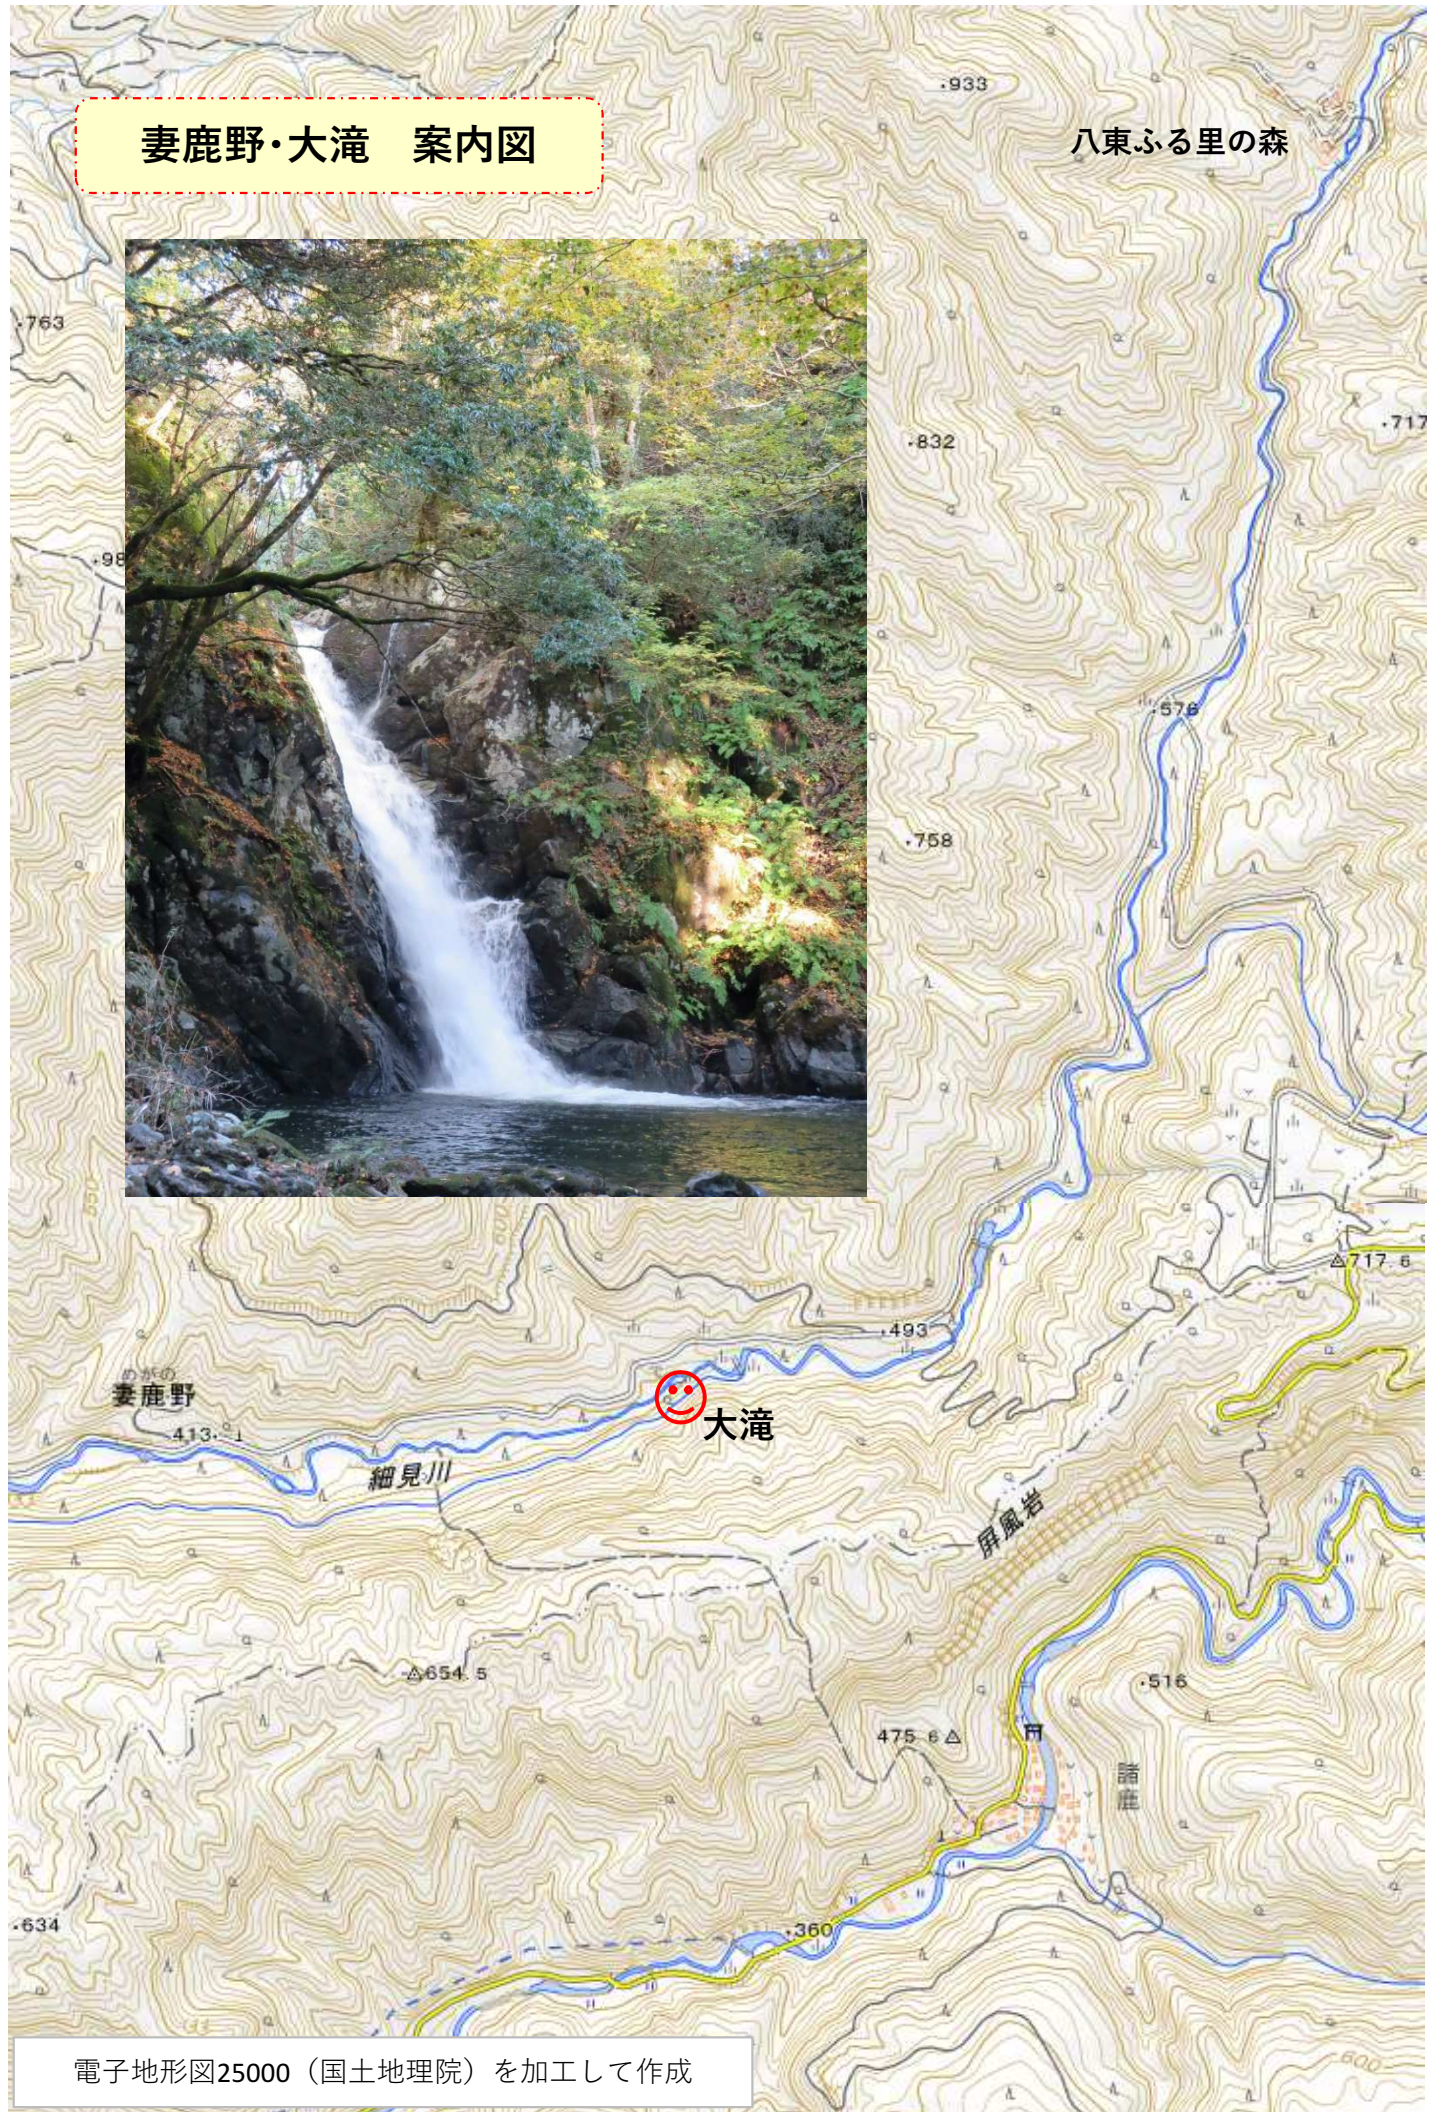

妻鹿野・大滝 案内図

八東ふるりの森

電子地形図25000（国土地理院）を加工して作成