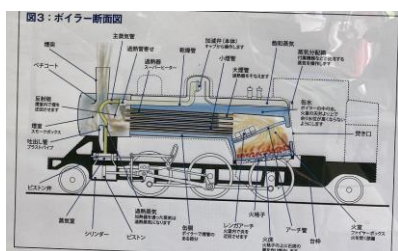

※受講後には、ミニS L 博物館での機関士資格を授与!

■年 齢 中学生以上 (ミニS Lの図面や構造を把握し、運転操作を行える者向け)

■受講料 1,000円 (イベント保険代、テキスト代等)

■締 切 開催日の前の週の金曜日まで

■主 催 若桜線S L 遺産保存会、やずミニS L 博物館

■申込先 やずミニS L 博物館 (TEL0858-71-0032)

※新型コロナウイルス対策として、当日はマスクの着用や消毒の徹底等をお願いします。