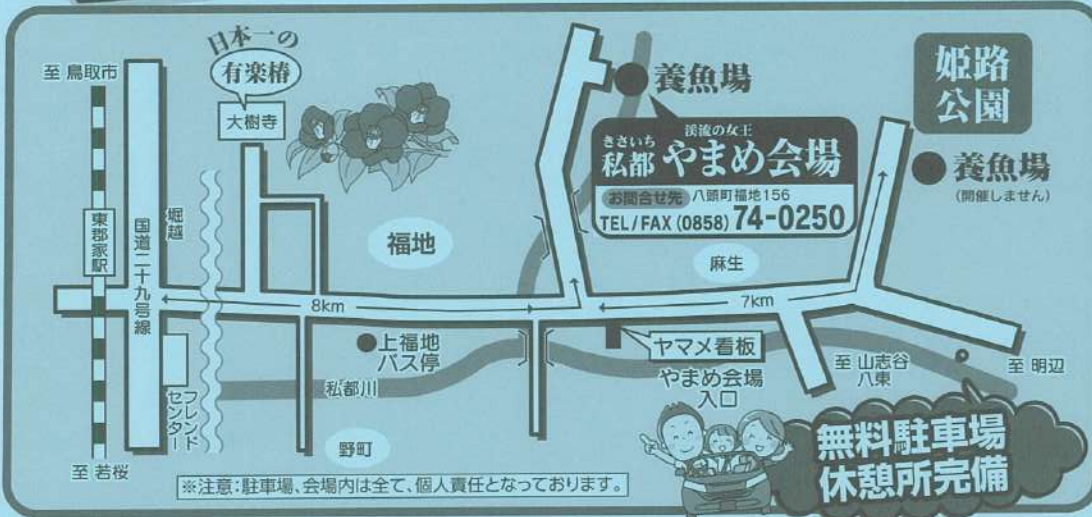

1匹 350円  
3匹 1,000円  
4匹以上 1匹 300円

私都 やまめ会場

5/3(金) 憲法記念日

開催日時 4(土) みどりの日

5(日) こどもの日

6(月) 振替休日

午前9:00～午後4:00

新型コロナウイルス感染拡大防止対策

マスクなどの着用は、  
各自の判断をお願いします。

私都養殖漁業生産組合(事業)のご案内

年中無休(午前9時～午後4時)

価格はすべて税込です。